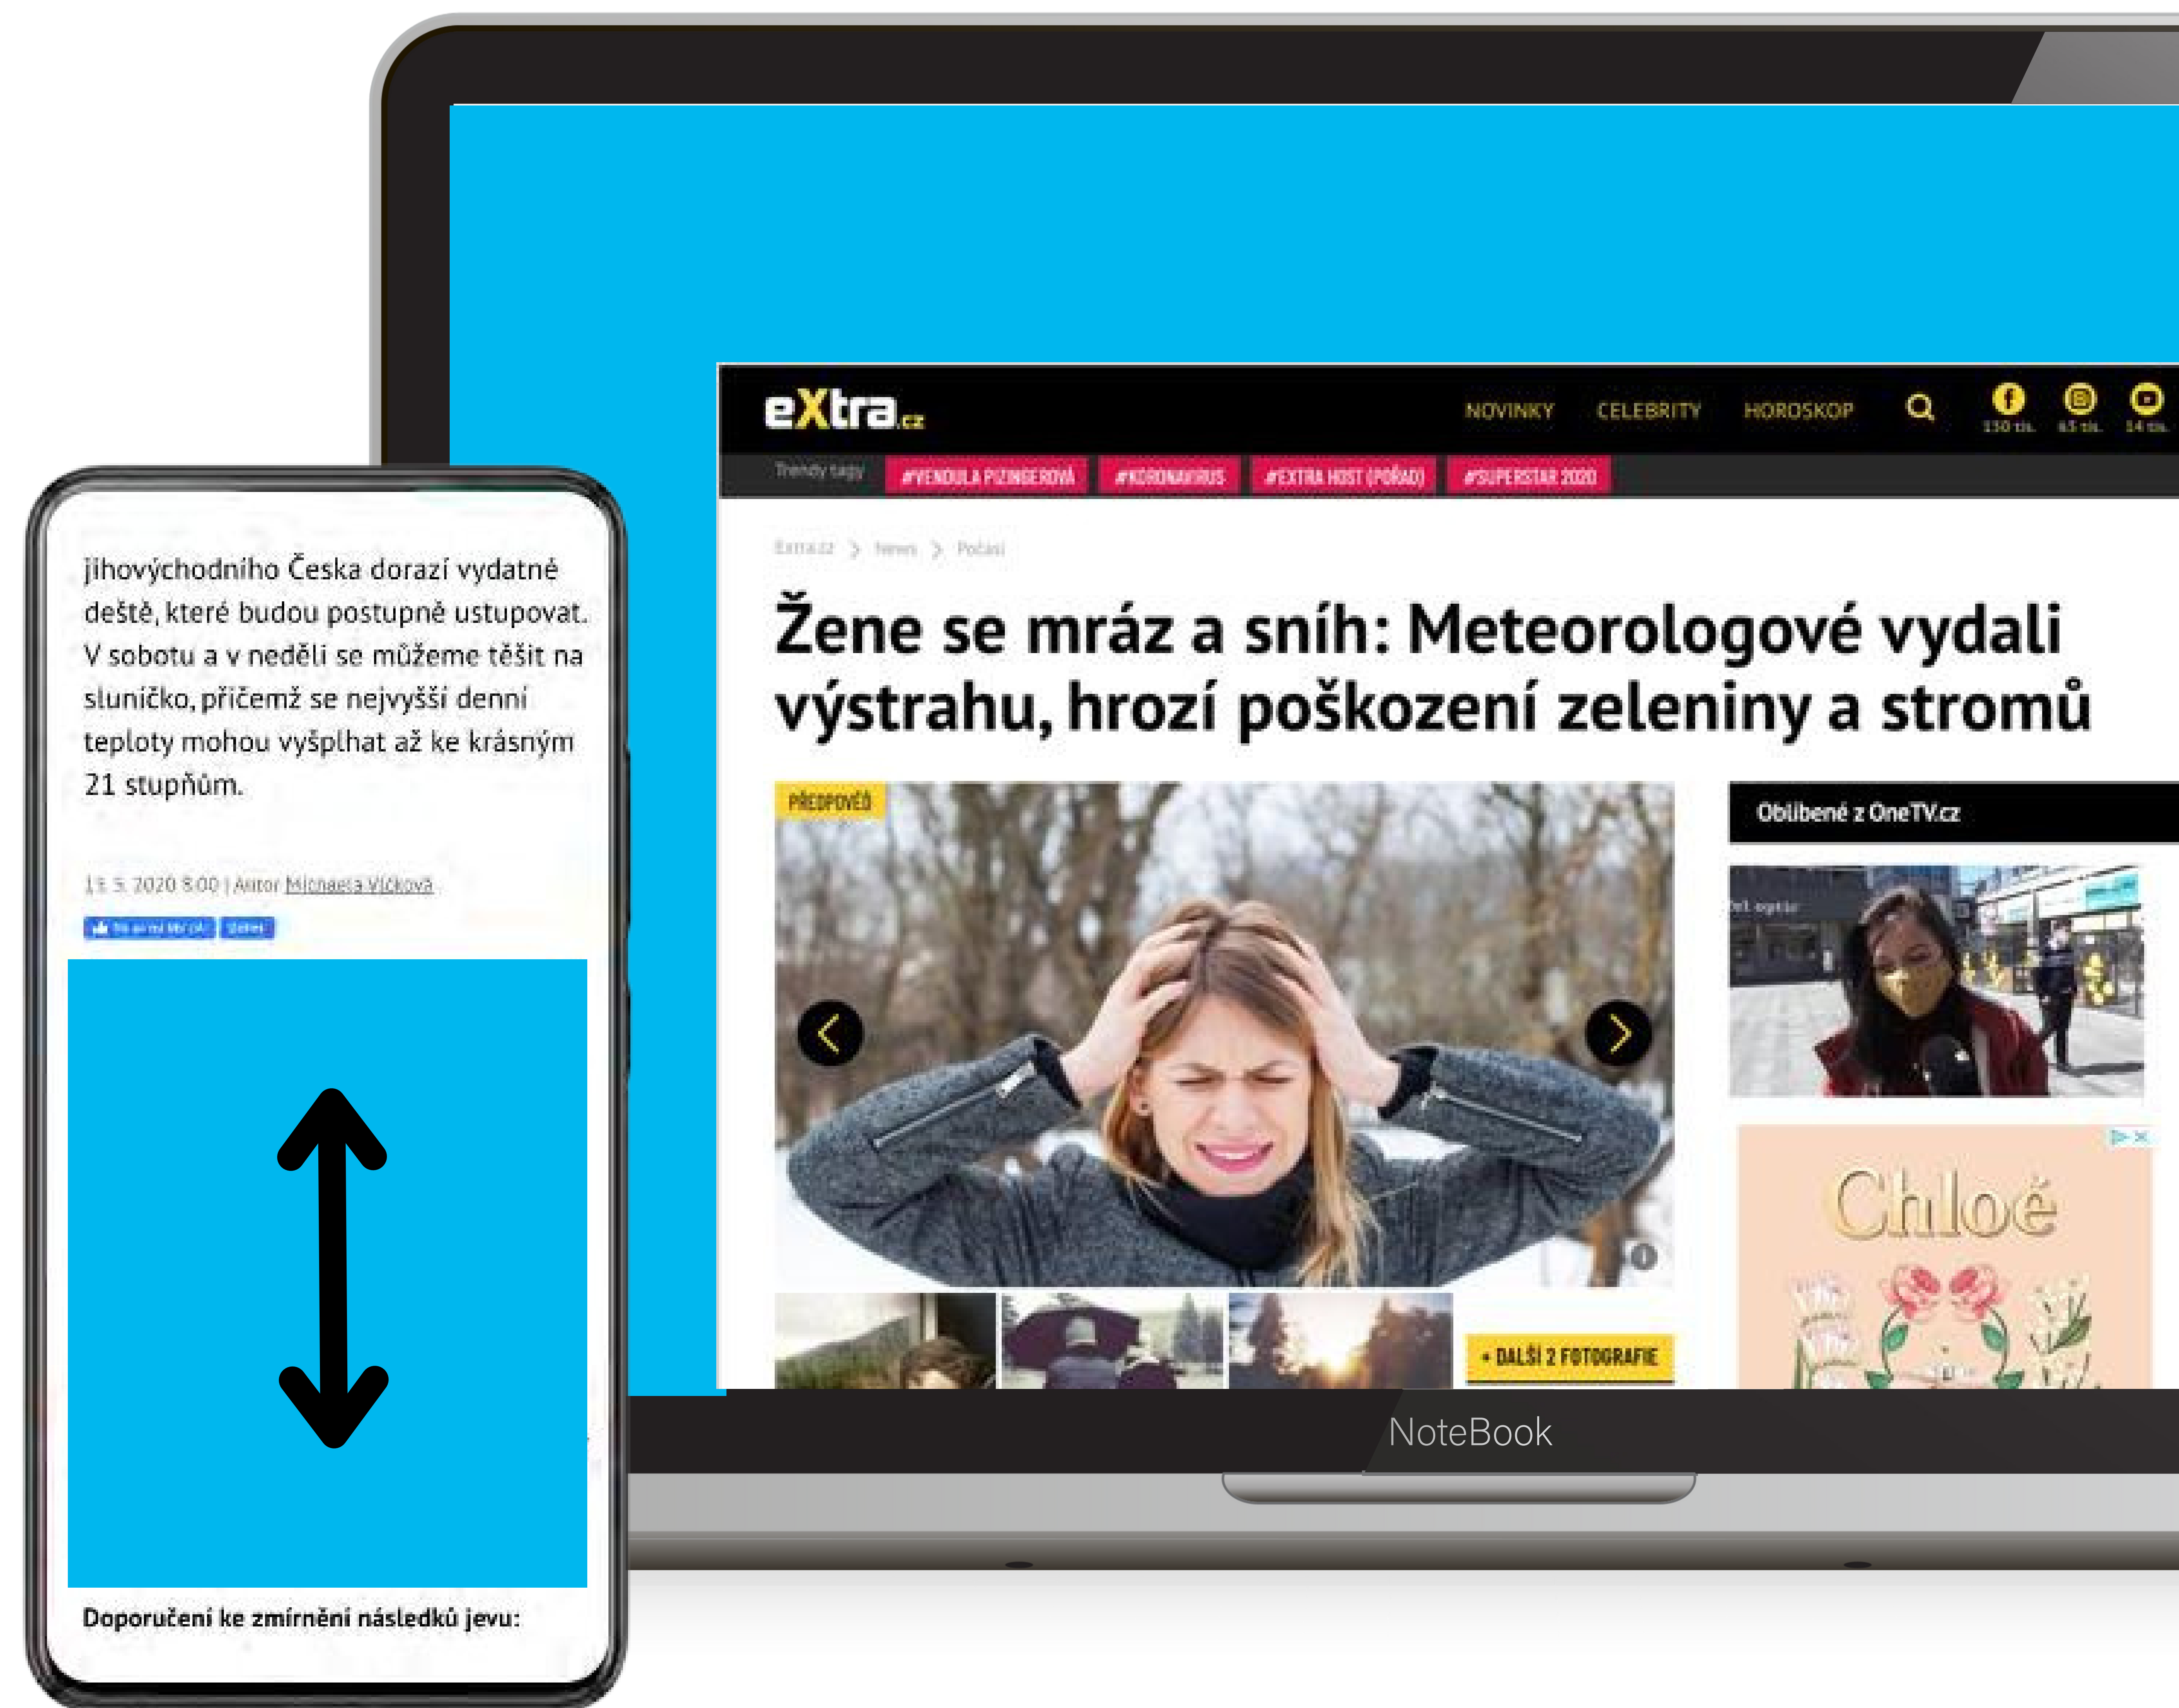

BRANDING + INTERSCROLLER

Ceny jsou uváděny za CPT bez garance kolik na kterém zařízení odběhne

BurdaMedia Extra
Online ceník 2024

Titul:	CPT
Elle.cz	950 Kč
Marianne.cz	840 Kč
Lifecz, Svetzeny.cz, Apetitonline.cz, Chip.cz, G.cz	600 Kč
Extra.cz, Toprecepty.cz, Nasekrasnazahrada.cz, Burdastyle.cz, Extralife.cz, OneTV.cz	450 Kč

Balíčky:	CPT
Lifestyle premium pack	790 Kč
Ženy pack	550 Kč
Muži pack	550 Kč
Food pack	470 Kč
Hobby pack	470 Kč
Floating all (napříč celým portfoliem)	450 Kč