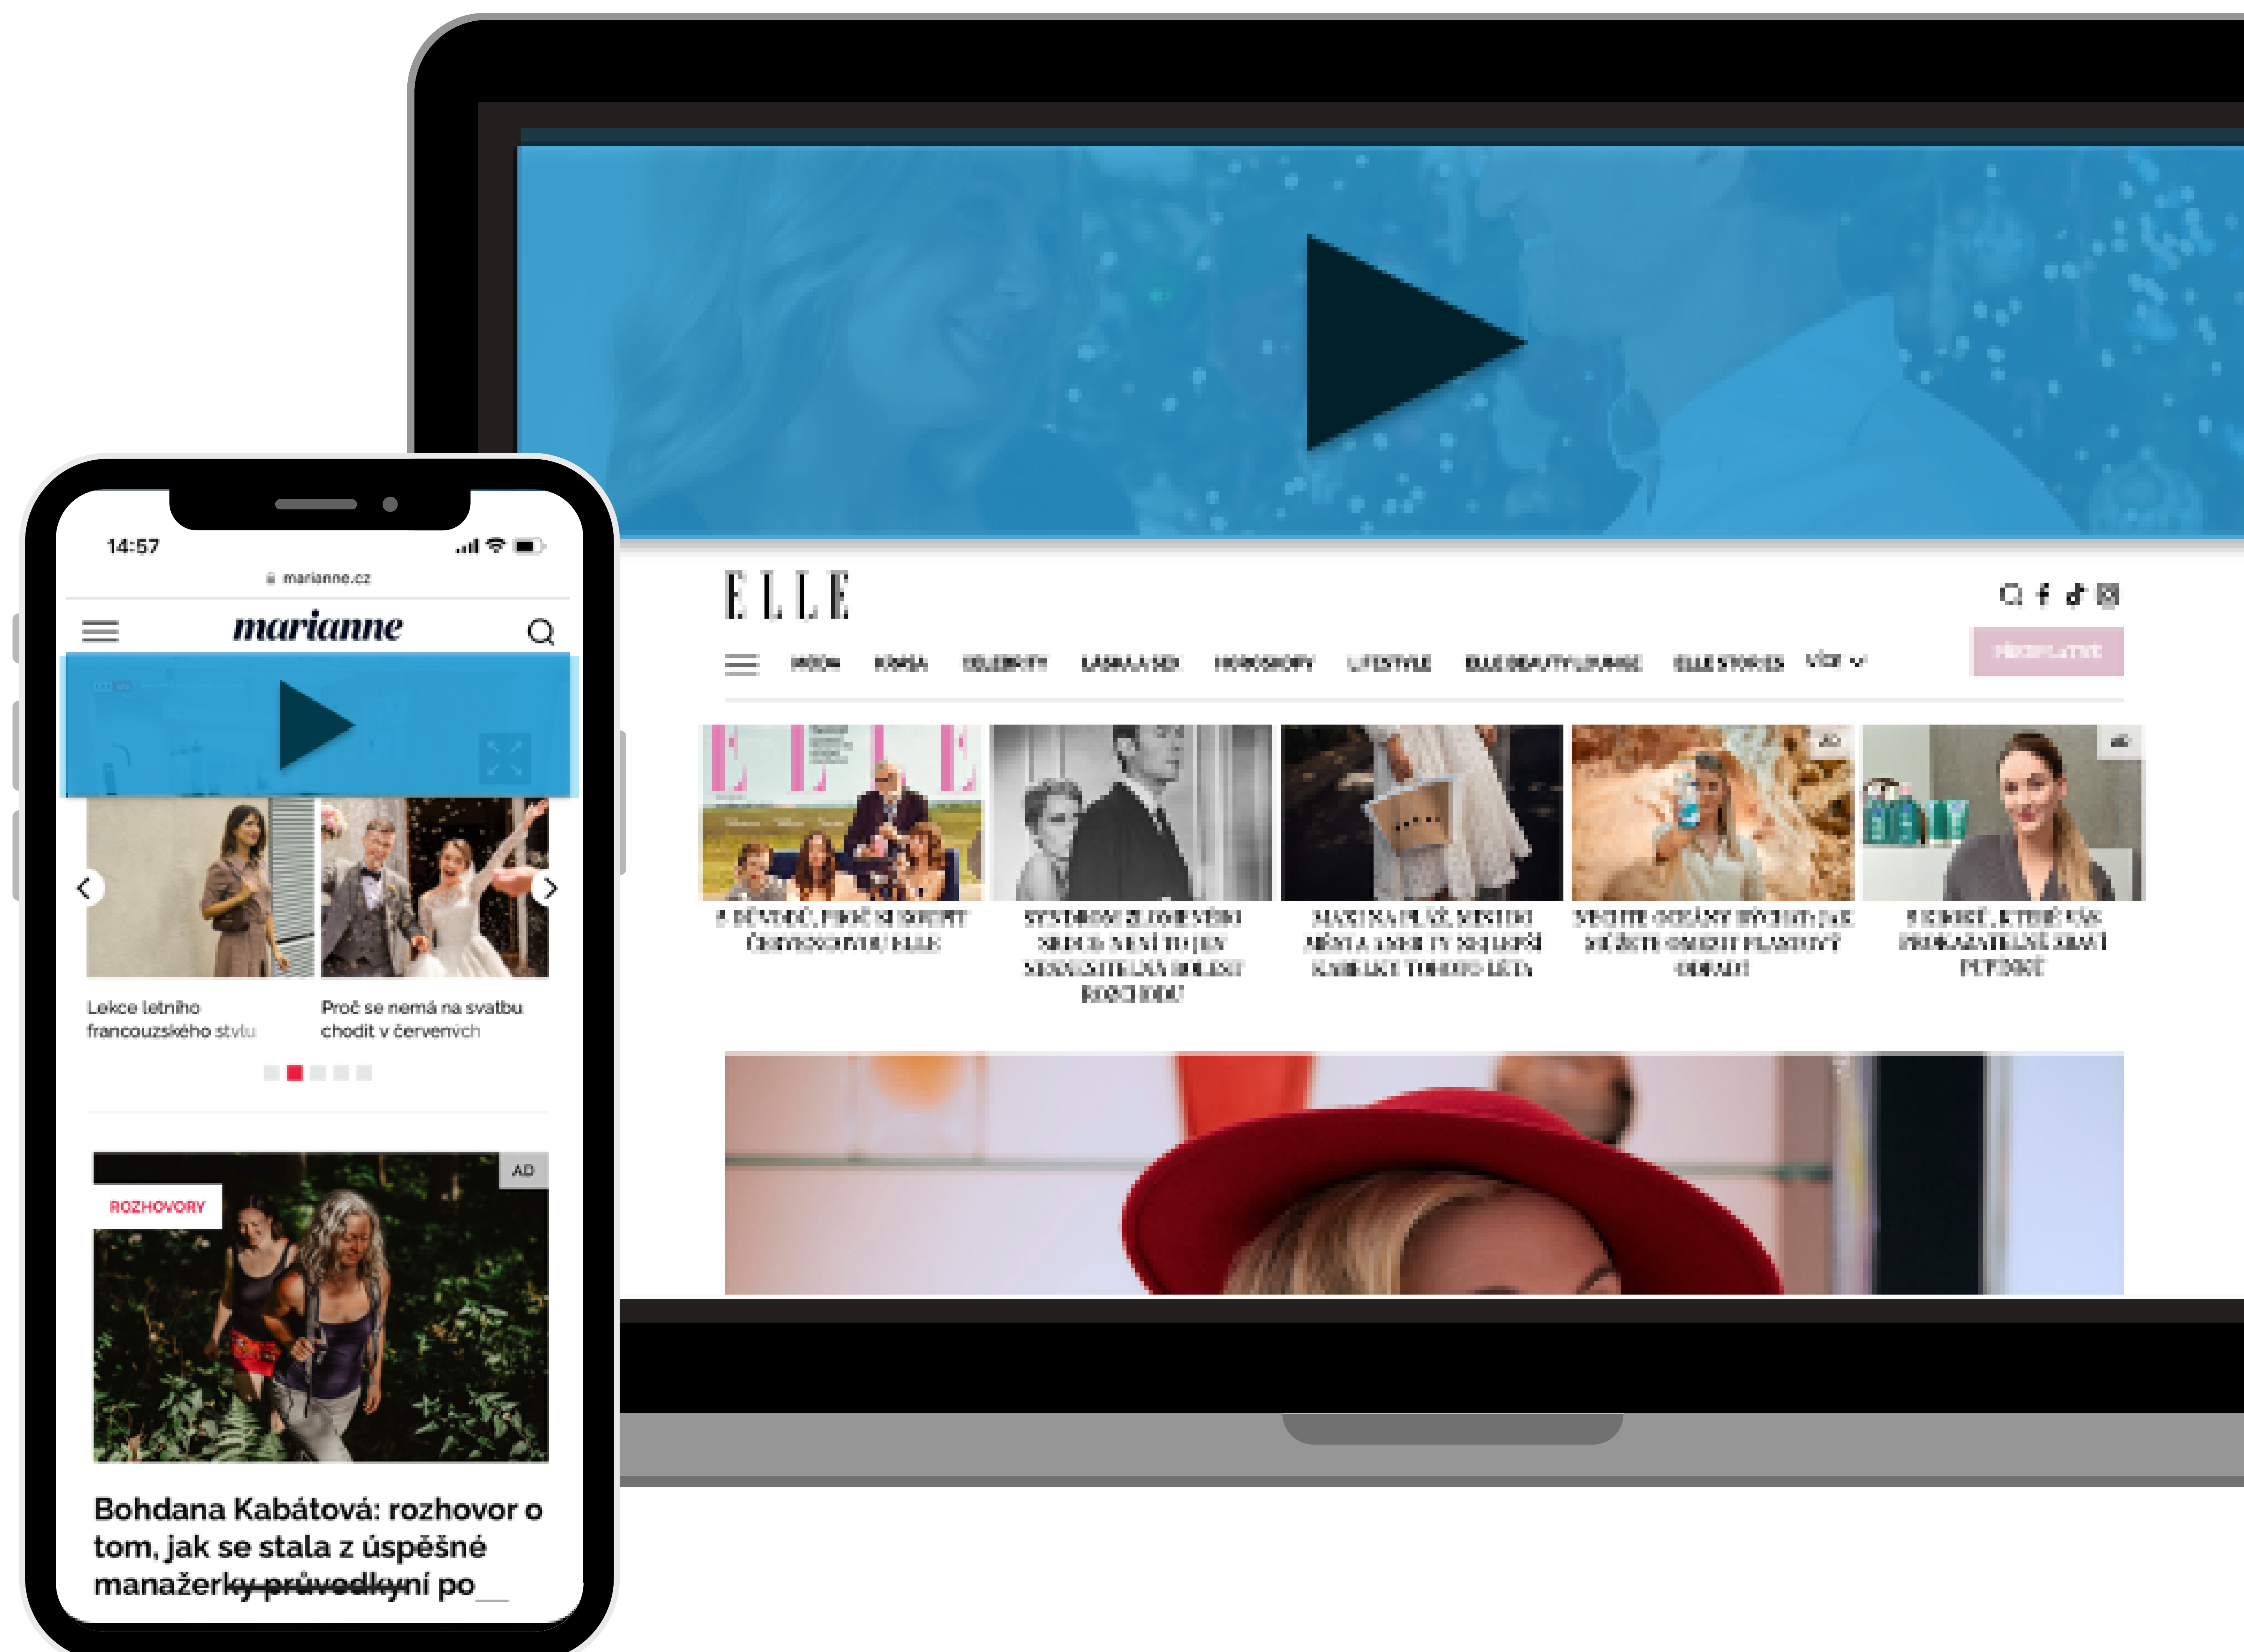

COVERVIDEO

Ceny jsou uváděny za CPT bez garance kolik na kterém zařízení odběhne

BurdaMedia Extra

Online ceník 2024

Titul:	CPT
Elle.cz	1 350 Kč
Marianne.cz	1 200 Kč