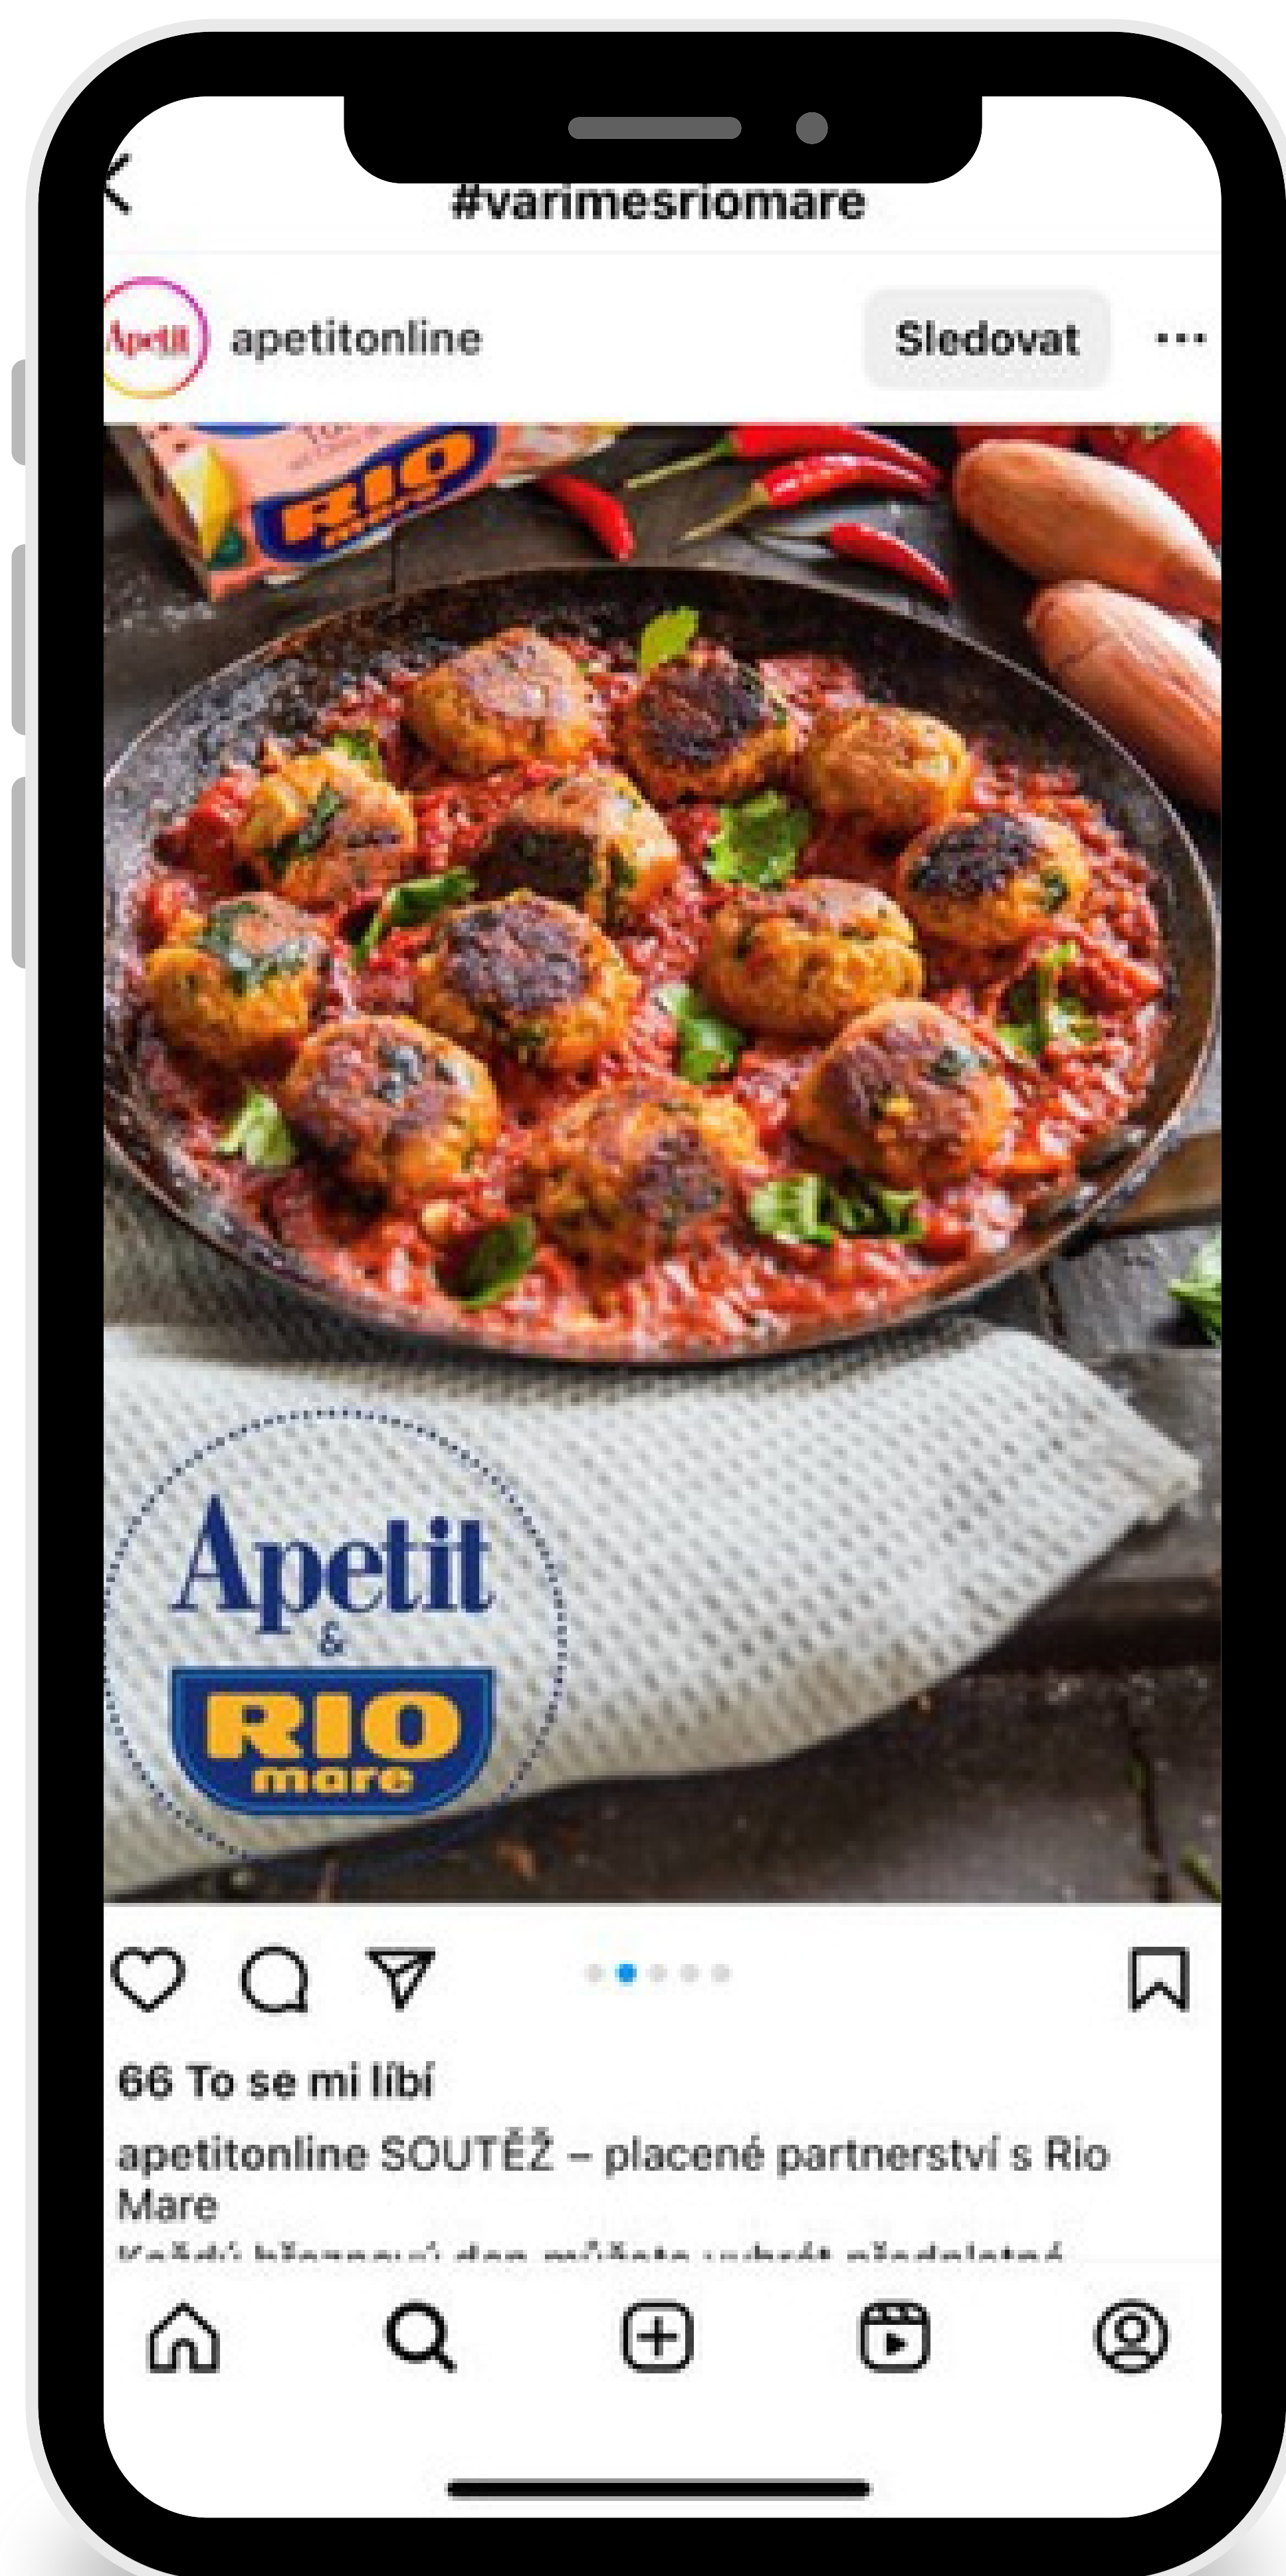

SOCIÁLNÍ SÍTĚ

Využijte širokou možnost zásahu s našimi sociálními sítěmi

BurdaMedia Extra
Online ceník 2024

Titul:	FB post	FB story	IG post	IG story	TikTok post
Elle.cz	40 000 Kč	30 000 Kč	40 000 Kč	30 000 Kč	40 000 Kč
Marianne.cz, Mariannebydleni.cz	40 000 Kč	25 000 Kč	35 000 Kč	25 000 Kč	
Lifecz, Svetzeny.cz*, Extra.cz	20 000 Kč	15 000 Kč	10 000 Kč	10 000 Kč	20 000 Kč*
Apetitonline.cz, Toprecepty.cz	40 000 Kč	30 000 Kč	40 000 Kč	30 000 Kč	40 000 Kč
Nasekrasnazahrada.cz, G.cz, Burdastyle.cz	20 000 Kč	15 000 Kč	20 000 Kč	15 000 Kč	
Tématické stránky – cestování; pets; movies; food (na doplňujícím listu naleznete seznam konkrétních stránek)	25 000 Kč	20 000 Kč	20 000 Kč	15 000 Kč	x

*Svetzeny.cz – nemá TikTok